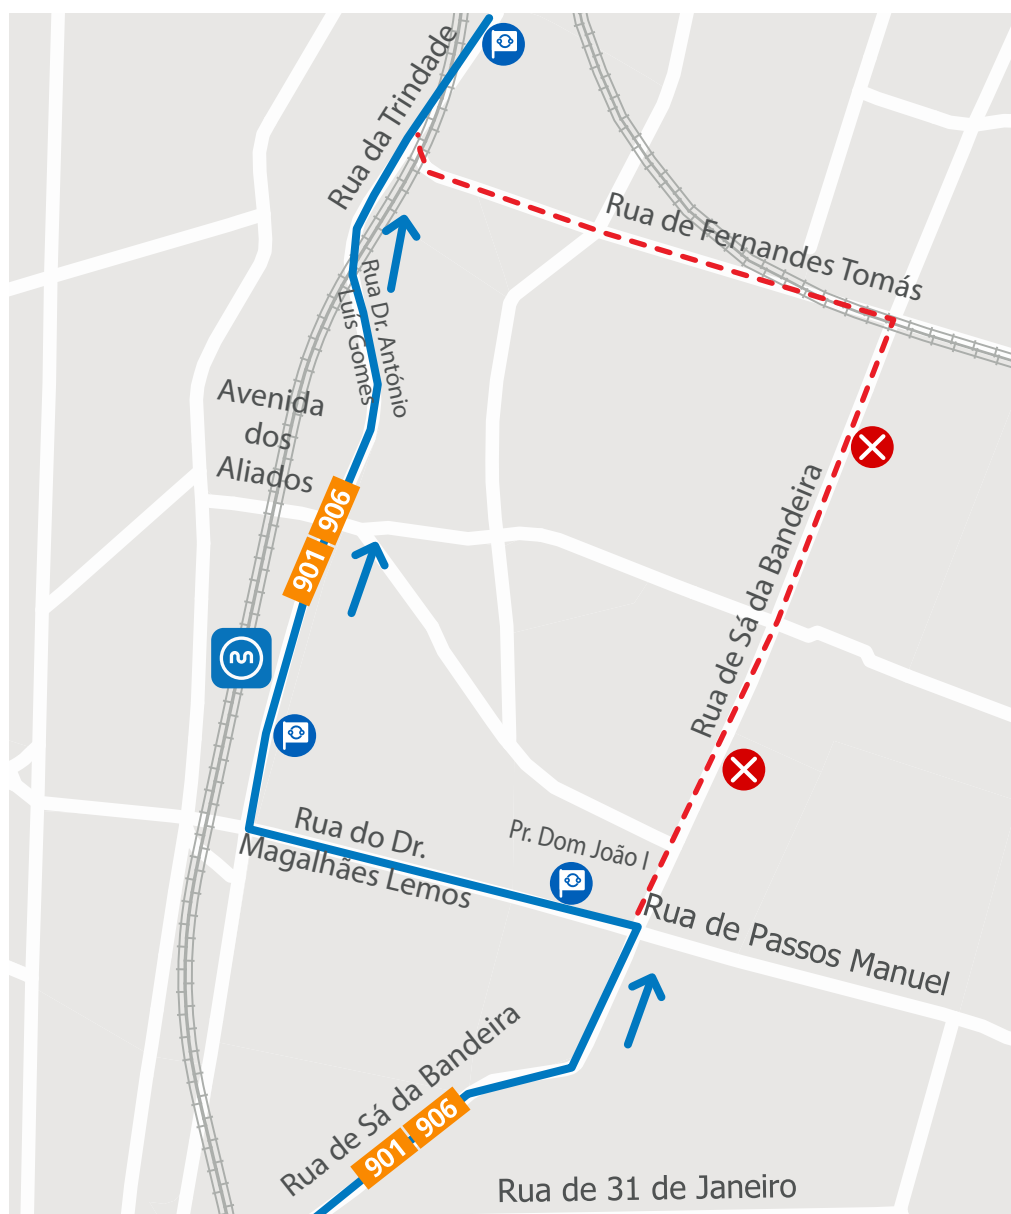

LINHAS 901 906

Validade: No dia 11 de abril, das 8h00 às 17h00, logo que a sinalização o indique.

Motivo: Obras na Rua de Fernandes Tomás (Porto).

Mod 221_E_08_DMK_116.26 9 de abril de 2026

LINHA AZUL
226 158 158
(chamada para a rede fixa nacional)

— — — Percurso interrompido  Paragem desativada  Paragem provisória  Paragem

 Segunda a Sexta 08h00 - 19h00 · Sábado 09h00 - 13h00
Monday to Friday 8am - 7pm · Saturday 9am - 1pm

 linhaazul@stcp.pt

 www.stcp.pt